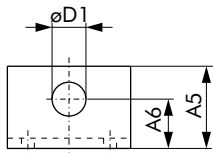

### Features:

- Mounting accessories for Threaded Body Straight Line Action Clamps

602106-M

604106,  
604106-M

624106-M

Item Number	For Use With	A	A1	A3	A4	A5	A6	B	B1	C1	C2	D	D1
602106-M	602 602-MM	--	[1.57] 40	[0.87] 22	--	[1.57] 40	[0.94] 24	[1.57] 40	[2.36] 60	--	[0.20] 5	[0.25] 6,3	[0.65] 16,5
604106	604 6004	[0.75] 19,1	[1.60] 40,6	[0.55] 14	--	[2.05] 52,1	[0.50] 12,7	[1.62] 41,1	[2.80] 71,1	[1.30] 33	[0.19] 4,7	[0.22] 5,6	[0.75] 19,1
604106-M	604-MM 6004-MM												[0.81] 20,5
624106-M	624 624-MM	[1.25] 31,8	[2.20] 56	[0.63] 16	[1.25] 31,8	[2.44] 62	[0.83] 21	[1.78] 45,2	[2.99] 76	[1.46] 37	[0.20] 5	[0.33] 8,5	[1.08] 27,5