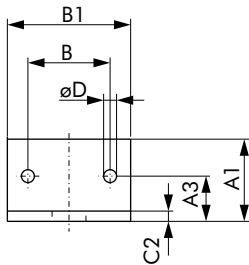

### Features:

- Mounting accessories for Threaded Body Straight Line Action Clamps

602106-M

604106,  
604106-M

624106-M

Item Number	For Use With	A	A1	A3	A4	A5	A6	B	B1	C1	C2	D	D1
602106-M	602 602-MM	--	[1.57] 40	[0.87] 22	--	[1.57] 40	[0.94] 24	[1.57] 40	[2.36] 60	--	[0.20] 5	[0.25] 6,3	[0.65] 16,5
604106	604 6004	[0.75] 19,1	[1.60] 40,6	[0.55] 14	--	[2.05] 52,1	[0.50] 12,7	[1.62] 41,1	[2.80] 71,1	[1.30] 33	[0.19] 4,7	[0.22] 5,6	[0.75] 19,1
604106-M	604-MM 6004-MM												[0.81] 20,5
624106-M	624 624-MM	[1.25] 31,8	[2.20] 56	[0.63] 16	[1.25] 31,8	[2.44] 62	[0.83] 21	[1.78] 45,2	[2.99] 76	[1.46] 37	[0.20] 5	[0.33] 8,5	[1.08] 27,5