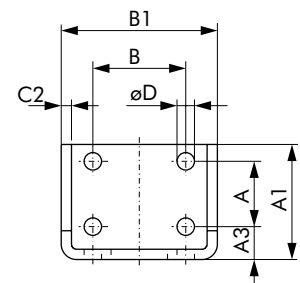

### Features:

- Mounting accessories for Threaded Body Straight Line Action Clamps

602106-M

604106,  
604106-M

624106-M

Item Number	For Use With	A	A1	A3	A4	A5	A6	B	B1	C1	C2	D	D1
602106-M	602 602-MM	--	[1.57] 40	[0.87] 22	--	[1.57] 40	[0.94] 24	[1.57] 40	[2.36] 60	--	[0.20] 5	[0.25] 6,3	[0.65] 16,5
604106	604 6004	[0.75] 19,1	[1.60] 40,6	[0.55] 14	--	[2.05] 52,1	[0.50] 12,7	[1.62] 41,1	[2.80] 71,1	[1.30] 33	[0.19] 4,7	[0.22] 5,6	[0.75] 19,1
604106-M	604-MM 6004-MM												[0.81] 20,5
624106-M	624 624-MM	[1.25] 31,8	[2.20] 56	[0.63] 16	[1.25] 31,8	[2.44] 62	[0.83] 21	[1.78] 45,2	[2.99] 76	[1.46] 37	[0.20] 5	[0.33] 8,5	[1.08] 27,5