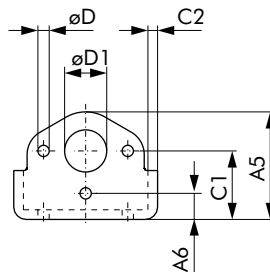

### Features:

- Mounting accessories for Threaded Body Straight Line Action Clamps

602106-M

604106,  
604106-M

624106-M

Item Number	For Use With	A	A1	A3	A4	A5	A6	B	B1	C1	C2	D	D1
602106-M	602 602-MM	--	[1.57] 40	[0.87] 22	--	[1.57] 40	[0.94] 24	[1.57] 40	[2.36] 60	--	[0.20] 5	[0.25] 6,3	[0.65] 16,5
604106	604 6004	[0.75] 19,1	[1.60] 40,6	[0.55] 14	--	[2.05] 52,1	[0.50] 12,7	[1.62] 41,1	[2.80] 71,1	[1.30] 33	[0.19] 4,7	[0.22] 5,6	[0.75] 19,1
604106-M	604-MM 6004-MM												[0.81] 20,5
624106-M	624 624-MM	[1.25] 31,8	[2.20] 56	[0.63] 16	[1.25] 31,8	[2.44] 62	[0.83] 21	[1.78] 45,2	[2.99] 76	[1.46] 37	[0.20] 5	[0.33] 8,5	[1.08] 27,5