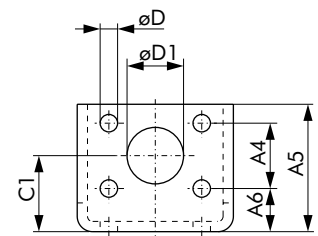

### Features:

- Mounting accessories for Threaded Body Straight Line Action Clamps

602106-M

604106,  
604106-M

624106-M

Item Number	For Use With	A	A1	A3	A4	A5	A6	B	B1	C1	C2	D	D1
602106-M	602 602-MM	--	[1.57] 40	[0.87] 22	--	[1.57] 40	[0.94] 24	[1.57] 40	[2.36] 60	--	[0.20] 5	[0.25] 6,3	[0.65] 16,5
604106	604 6004	[0.75] 19,1	[1.60] 40,6	[0.55] 14	--	[2.05] 52,1	[0.50] 12,7	[1.62] 41,1	[2.80] 71,1	[1.30] 33	[0.19] 4,7	[0.22] 5,6	[0.75] 19,1
604106-M	604-MM 6004-MM												[0.81] 20,5
624106-M	624 624-MM	[1.25] 31,8	[2.20] 56	[0.63] 16	[1.25] 31,8	[2.44] 62	[0.83] 21	[1.78] 45,2	[2.99] 76	[1.46] 37	[0.20] 5	[0.33] 8,5	[1.08] 27,5