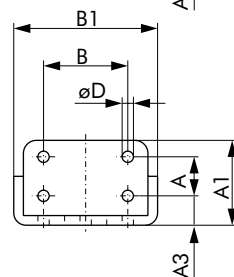

### Features:

- Mounting accessories for Threaded Body Straight Line Action Clamps

602106-M

604106,  
604106-M

624106-M

Item Number	For Use With	A	A1	A3	A4	A5	A6	B	B1	C1	C2	D	D1
602106-M	602 602-MM	--	[1.57] 40	[0.87] 22	--	[1.57] 40	[0.94] 24	[1.57] 40	[2.36] 60	--	[0.20] 5	[0.25] 6,3	[0.65] 16,5
604106	604 6004	[0.75] 19,1	[1.60] 40,6	[0.55] 14	--	[2.05] 52,1	[0.50] 12,7	[1.62] 41,1	[2.80] 71,1	[1.30] 33	[0.19] 4,7	[0.22] 5,6	[0.75] 19,1
604106-M	604-MM 6004-MM												[0.81] 20,5
624106-M	624 624-MM	[1.25] 31,8	[2.20] 56	[0.63] 16	[1.25] 31,8	[2.44] 62	[0.83] 21	[1.78] 45,2	[2.99] 76	[1.46] 37	[0.20] 5	[0.33] 8,5	[1.08] 27,5